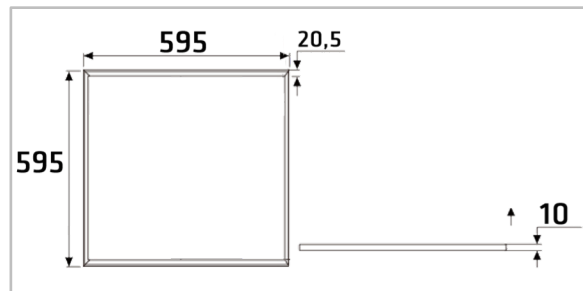

FDV

LED Panel Premium 60x60

El nr	32 292 98
Article nr	103614
EAN	7090015376293

Lysteknikk

Type lyskilde	LED (Runlite SMD LED)
Spenning	230VAC 50/60Hz
Watt	36W
Systemeffekt (W)	38W
Effektiv lysstrøm (lm)	4636lm
Effekt	122lm/W
Fargetemperatur	4000K
Fargegjengivelse (CRI)	Ra85
MacAdams faktor	SDCM<3
Levetid (IEC 62717 Ta25)	92 000h L80B50
Lysspredning	120°

Dimensjoner (mm)

Lengde (L)	595 mm
Bredde (W)	595 mm
Høyde (H)	10 mm
Vekt	2,80 kgs

Forpakning

Eske dimensjon	680x680x43 mm
Eske Vekt	3,20 kgs
Kartong Dimensjon	720x720x250 mm
Antall/Kartong	5 stk
Kartong Vekt	20 kgs